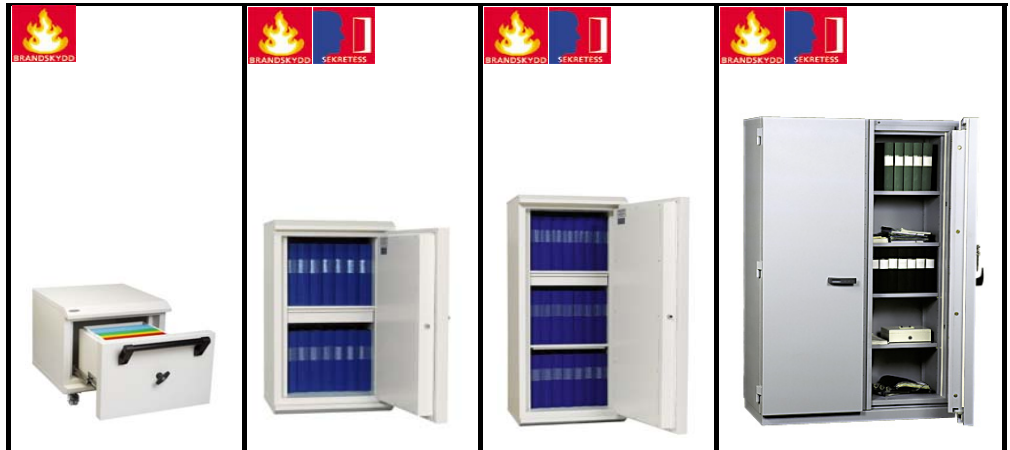

**OBS!** Om flera skåp skall levereras vid ett och samma tillfälle minskar ovan kostnader.

Kontakta oss på Secura för aktuellt nettopris.

**Secura**Brandklassade  
Dokumentskåp

Modell	SH 50	SD 110	SD 160	SD 840
Artikelnummer	25050	19110	19160	440840
Varukod	SEC-C	SEC-A	SEC-A	SEC-C
Brandklass	120 P enligt NT Fire 017	120 P enligt NT Fire 017	120 P enligt NT Fire 017	S120 P enligt EN 1047-1
Låsning	Nyckellås 2 st nycklar	Fas 6490 2 st nycklar	Fas 6490 2 st nycklar	Nyckellås 2 st nycklar
Utvändiga mått i mm				
Höjd	555 inkl. hjul	960	1320	1970
Bredd	550	560	560	1250
Djup	590	530	530	664
Invändiga mått i mm				
Höjd	320	800	1160	1770
Bredd	326 (cc 330)	415	415	1093
Djup	400	340	340	434
Vikt i kg	120	180	240	801
Volym i liter	54	113	163	840
Inredning	För hängmappar Hjulsats	2 st flyttbara hyllor	3 st flyttbara hyllor	4 st flyttbara hyllor