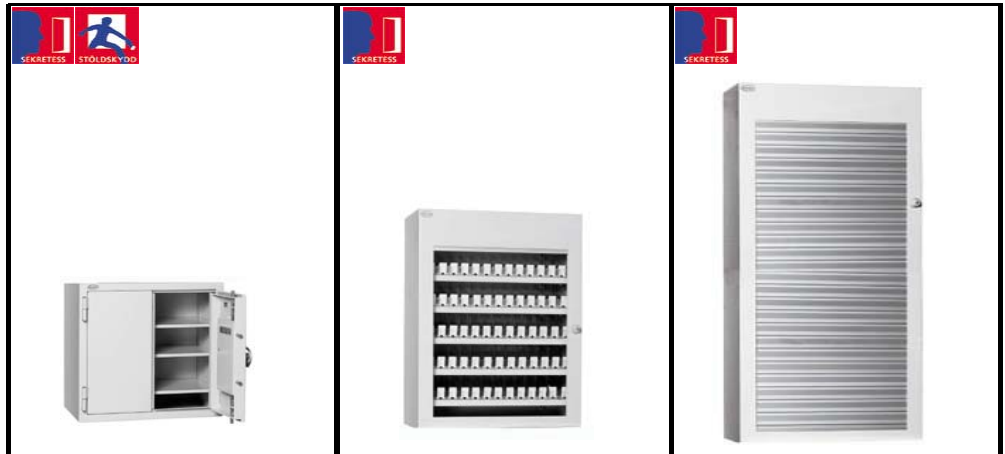

Secura

Jalusiskåp och tobaksskåp

Modell	ST 480	ST 440	ST 680
Artikelnummer	26480	26440	26680
Varukod	SEC-D	SEC-D	SEC-D
Inbrottsklass	SS 3492 Säkerhetsskåp	Ej inbrottsklassat. Stomme i 4 mm stålplåt. Jalusiet har klass 3 enligt EN 45011	Ej inbrottsklassat. Stomme i 4 mm stålplåt. Jalusiet har klass 2 enligt EN 45011
Låsning	Nyckellås FAS 6890 inkl. 2 st nycklar	Nyckellås Abloy inkl. 2 st nycklar	Nyckellås Abloy Inkl. 2 st nycklar
Utvängdiga mått i mm			
Höjd	916	1250	1950
Bredd	900	890	890
Djup	582	500	500
Invändiga mått i mm			
Höjd	908	1100	1700
Bredd	892	870	870
Djup	497	460	460
Dagmått i mm			
Höjd	786	980	
Bredd	783	732	732
Vikt	180	140	-
Volym i liter	402	440	-
Inredning	3 st flyttbara hyllor	Ingen inredning	Ingen inredning
Kapacitet	160-270 st cigarettilimpor	Ca 1008 st cigarettpaket med 6 st cigaretthyllor.	Ca 1400 st cigarettpaket med 10 st cigaretthyllor.

PRISER			
Standardskåp	12 200 kr	18 200 kr	27 800 kr
Frakt	Tillkommer	Tillkommer	Tillkommer
Producerade i	Polen	Sverige	Sverige
Avsändningsort	Bollnäs	Bollnäs	Bollnäs
Låsalternativ			
Kodlås Combogard	3 200 kr		
Inredning	Offereras