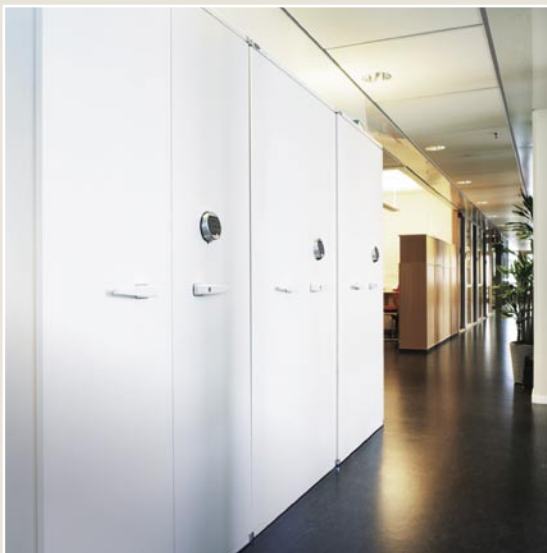

Lätt att anpassa
inredningen
efter behov!

Trygghet 24 timmar/dygn

**Närarkivet för säkra förvaringsrutiner.
Testat och klassat för att klara en totalbrand.**

- Testade och klassade för att klara en totalbrand – brandklass 60 P enligt nordiska tester (NT Fire 017).
- Utrymmeseffektiva då de kan placeras direkt intill varandra och endast är 50 cm djupa.
- 90° dörröppning ger full åtkomst.
- Unik konstruktion och isolering ger tunna väggar och låg vikt. Enklare vid omöblering eller flytt.

Secura modell SA 580

Utvändiga mått mm:
Höjd..... 1900
Bredd... 1040
Djup..... 515

Invändiga mått mm:
Höjd..... 1780
Bredd..... 900
Djup..... 360

Vikt kg: 380
Volym i liter: 580

Rymmer 75 st A4-pärmar alt.
5,4 löpmetrar mappförvaring